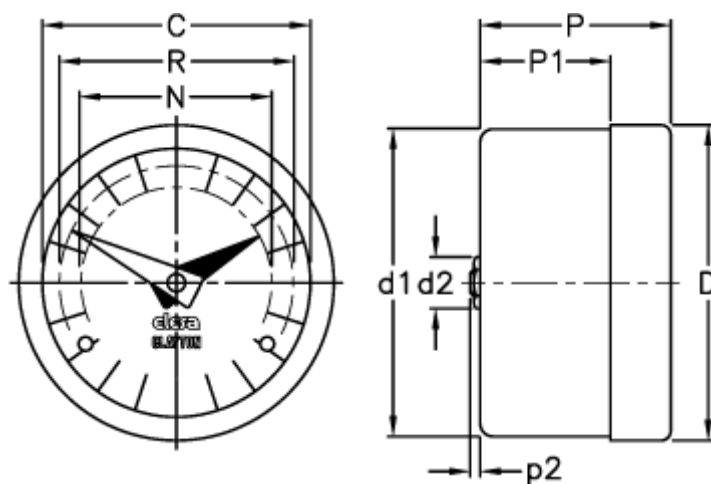

Varenummer: 2307020932  
Beskrivelse: E+G Indikator  
GA02-0060-S

## Mål

C = 60

R = 51

D = 68.4

D1 = 67.0

d2 = 8

N = 44

P = 32

P1 = 19.3

p2 = 1.0